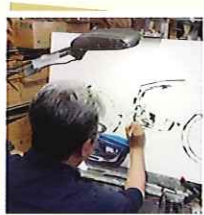

## 写真展 本田宗一郎さんの写真展示

▲ 宗一郎

▲ 藤沢武夫氏と

▲ さち夫人と

パネル展示 未来を拓くニッポン・デザイン  
スーパーカブ

スーパーカブの魅力を  
「ニッポン・デザイン論」の  
観点で読み解く

協力:公益社団法人日本広告制作協会(OAC)  
株式会社東京グラフィックデザイナーズ

## 原画展 柴田賢二精密イラストレーション原画展示

▲ 1973 Bials TL125

▲ 1973 Elsinore MT250

柴田賢二氏(柴田制作所 代表)  
1985年 多摩美術大学卒  
1985-87年 食品会社広告部勤務  
1987年~ イラストレーター(フリーランス)  
1995年 モーターサイクル図版  
自社制作販売開始

※他多数展示予定